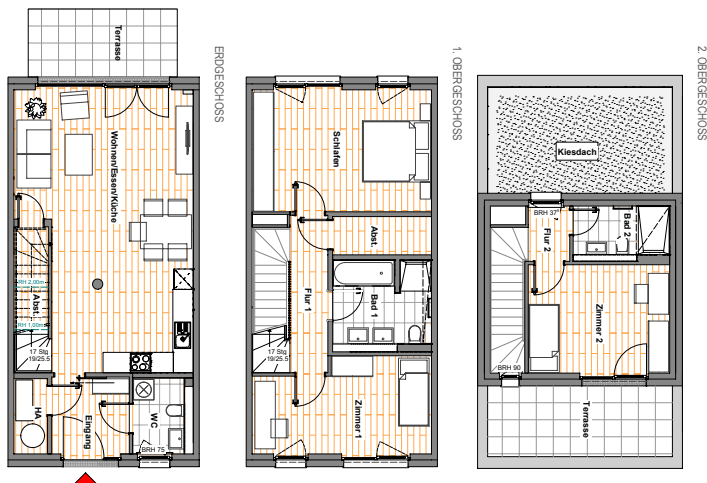

Perfekt für kleine und große Familien: 47 Townhäuser mit optimalen Wohnflächenkonzepten auf 2 oder 3 Etagen und privaten Außenbereichen. Entspannen Sie sich in lichtdurchfluteten Räumen oder unter freiem Himmel auf Ihrem Balkon und der Terrasse mit Garten.

Willkommen im Ufer Quartier – hier fühlen Sie sich im modernen Leben zuhause!

Objektnummer: 3506.35033.0002

Ort 15711 Königs Wusterhausen
Straße Anna-Amalie-Straße 4

Haus Reihenmittelhaus
Etagen 3
Zimmer 4
Wohnfläche ca. 133,63 m²

Beste Basis: die Ausstattung

- Neubau-Townhäuser mit 3 bis 5 Zimmern
- Wohnflächen von rund 107 m² bis 155 m²
- Balkone und Terrassen
- Design-Vinyl-Bodenbelag in allen Wohn-, Schlafräumen, der Küche sowie in den Fluren und Abstellräumen
- Markenbodenfliesen in Bädern
- stilvolle Bäder mit Badewanne oder Dusche; weiße Marken-Sanitäreobjekte (wandhängendes Tiefspül-WC, Waschtisch, verchromte Armaturen), teilweise Gäste-WC
- Fernwärme, Fußbodenheizung, Handtuchheizkörper
- Fenster und Fenstertüren mit 3-fach-Verglasung
- Malervlies an Wänden und Decken, weiß gestrichen
- Türsprech-Klingelanlage
- Anschluss an das Glasfasernetz
- Pkw-Außenstellplätze
- begrünte Dächer
- schön gestalteter Quartiers-Außenbereich mit Spielplatz und Sitzmöglichkeiten
- Paketstation