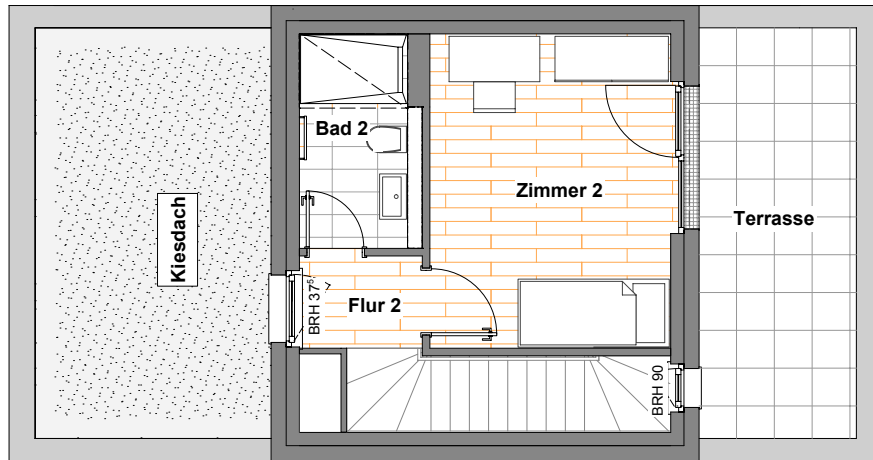

2. OBERGESCHOSS