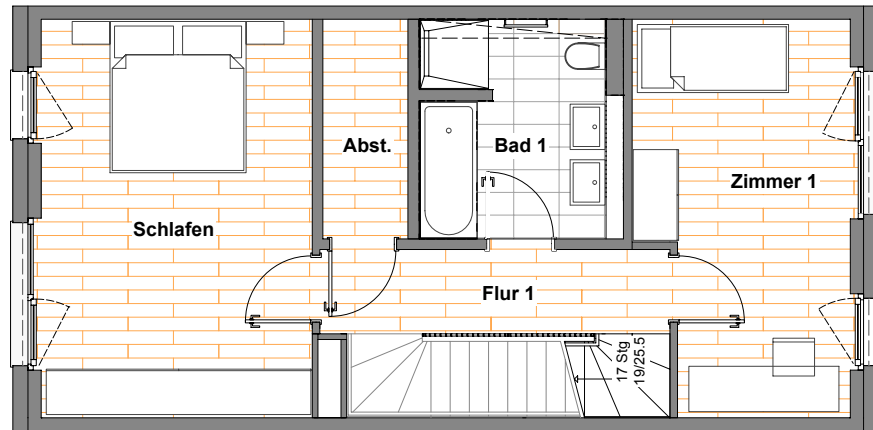

1. OBERGESCHOSS