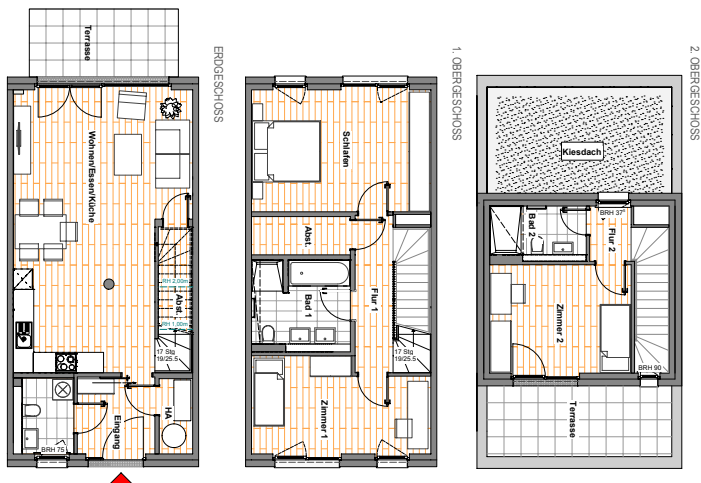

Perfekt für kleine und große Familien: 47 Townhäuser mit optimalen Wohnflächenkonzepten auf 2 oder 3 Etagen und privaten Außenbereichen. Entspannen Sie sich in lichtdurchfluteten Räumen oder unter freiem Himmel auf Ihrem Balkon und der Terrasse mit Garten.

Willkommen im Ufer Quartier – hier fühlen Sie sich im modernen Leben zuhause!

Objektnummer: 3506.35033.0006

Ort 15711 Königs Wusterhausen
Straße Anna-Amalie-Straße 12

Haus Reihenmittelhaus
Etagen 3
Zimmer 4
Wohnfläche ca. 133,63 m²

Beste Basis: die Ausstattung

- Neubau-Townhäuser mit 3 bis 5 Zimmern
- Wohnflächen von rund 107 m² bis 155 m²
- Balkone und Terrassen
- Design-Vinyl-Bodenbelag in allen Wohn-, Schlafräumen, der Küche sowie in den Fluren und Abstellräumen
- Markenbodenfliesen in Bädern
- stilvolle Bäder mit Badewanne oder Dusche; weiße Marken-Sanitäreobjekte (wandhängendes Tiefspül-WC, Waschtisch, verchromte Armaturen), teilweise Gäste-WC
- Fernwärme, Fußbodenheizung, Handtuchheizkörper
- Fenster und Fenstertüren mit 3-fach-Verglasung
- Malervlies an Wänden und Decken, weiß gestrichen
- Türsprech-Klingelanlage
- Anschluss an das Glasfasernetz
- Pkw-Außenstellplätze
- begrünte Dächer
- schön gestalteter Quartiers-Außenbereich mit Spielplatz und Sitzmöglichkeiten
- Paketstation