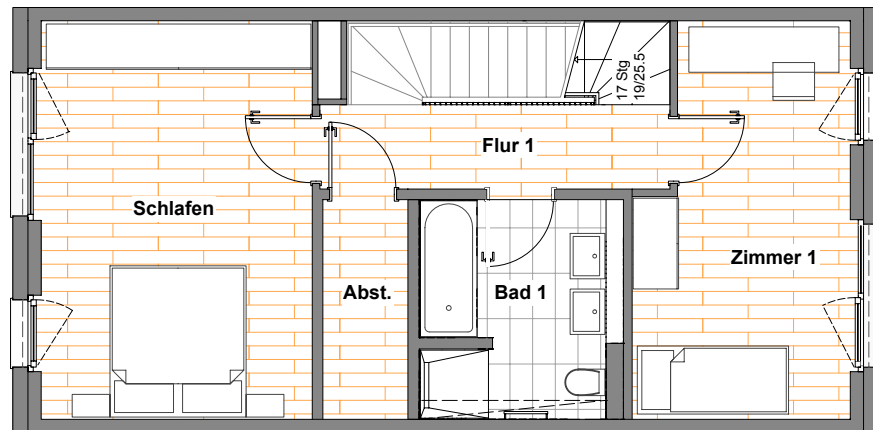

1. OBERGESCHOSS