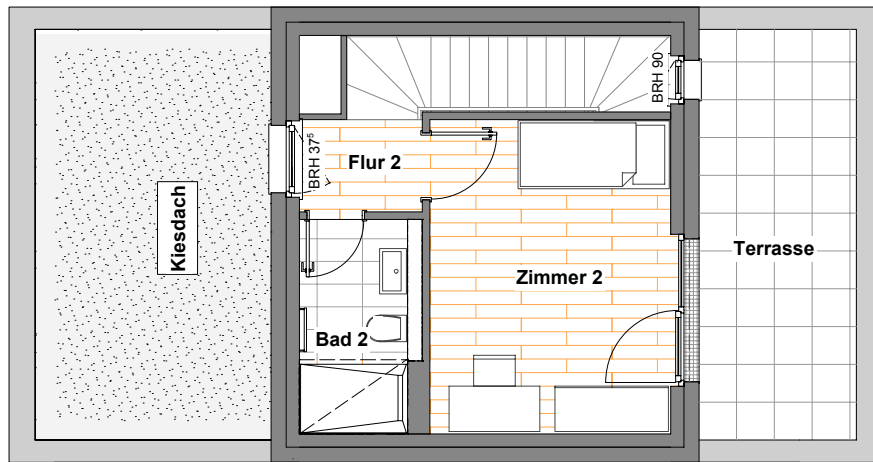

2. OBERGESCHOSS