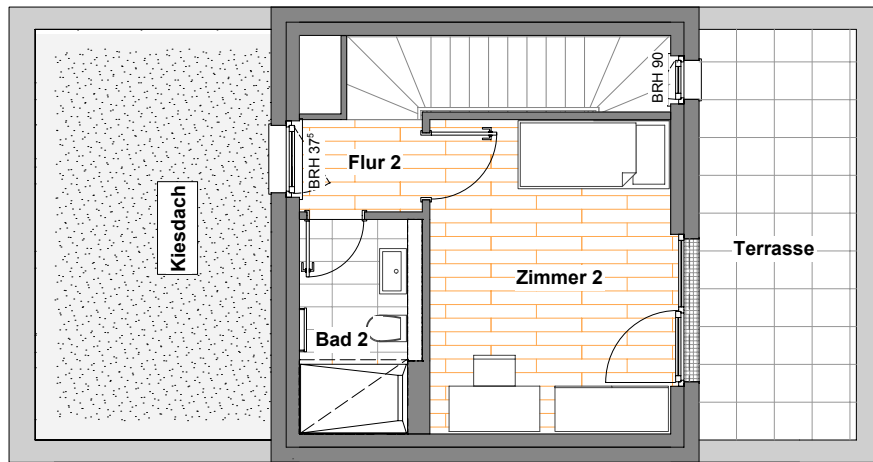

2. OBERGESCHOSS