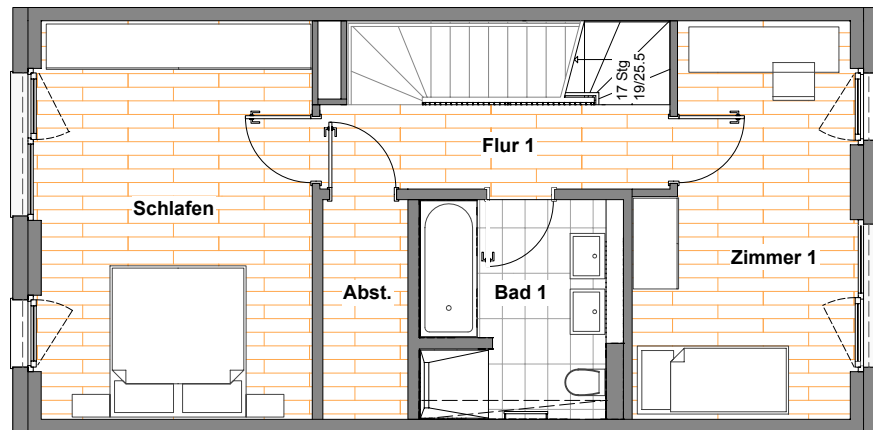

1. OBERGESCHOSS