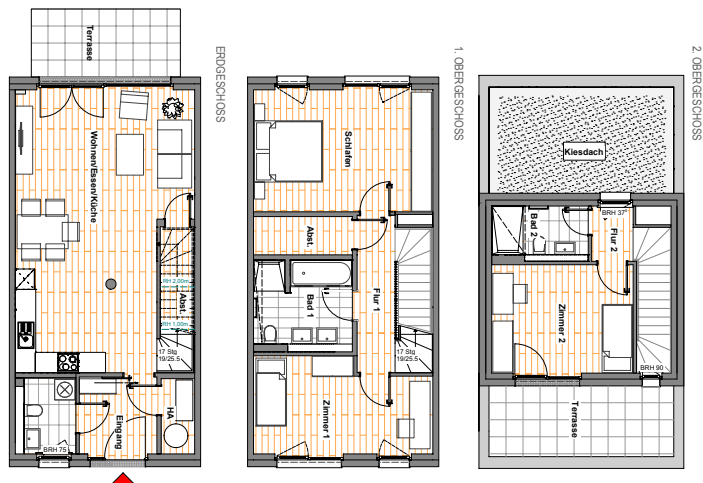

Perfekt für kleine und große Familien: 47 Townhäuser mit optimalen Wohnflächenkonzepten auf 2 oder 3 Etagen und privaten Außenbereichen. Entspannen Sie sich in lichtdurchfluteten Räumen oder unter freiem Himmel auf Ihrem Balkon und der Terrasse mit Garten.

Willkommen im Ufer Quartier – hier fühlen Sie sich im modernen Leben zuhause!

Objektnummer: 3506.35033.0008

Ort 15711 Königs Wusterhausen
Straße Anna-Amalie-Straße 16

Haus Reihenmittelhaus
Etagen 3
Zimmer 4
Wohnfläche ca. 133,52 m²

Beste Basis: die Ausstattung

- Neubau-Townhäuser mit 3 bis 5 Zimmern
- Wohnflächen von rund 107 m² bis 155 m²
- Balkone und Terrassen
- Design-Vinyl-Bodenbelag in allen Wohn-, Schlafräumen, der Küche sowie in den Fluren und Abstellräumen
- Markenbodenfliesen in Bädern
- stilvolle Bäder mit Badewanne oder Dusche; weiße Marken-Sanitäreobjekte (wandhängendes Tiefspül-WC, Waschtisch, verchromte Armaturen), teilweise Gäste-WC
- Fernwärme, Fußbodenheizung, Handtuchheizkörper
- Fenster und Fenstertüren mit 3-fach-Verglasung
- Malervlies an Wänden und Decken, weiß gestrichen
- Türsprech-Klingelanlage
- Anschluss an das Glasfasernetz
- Pkw-Außenstellplätze
- begrünte Dächer
- schön gestalteter Quartiers-Außenbereich mit Spielplatz und Sitzmöglichkeiten
- Paketstation