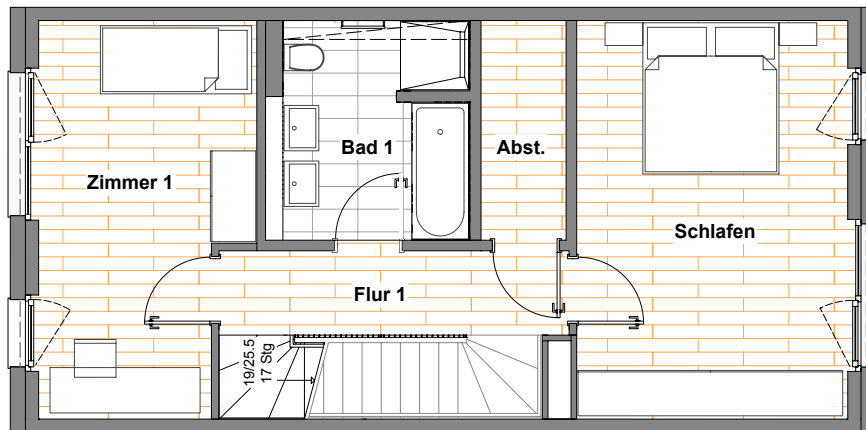

1. OBERGESCHOSS