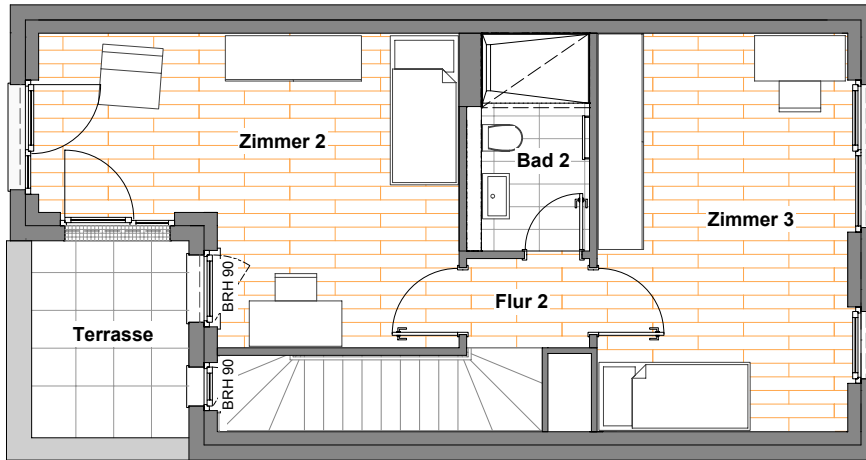

2. OBERGESCHOSS