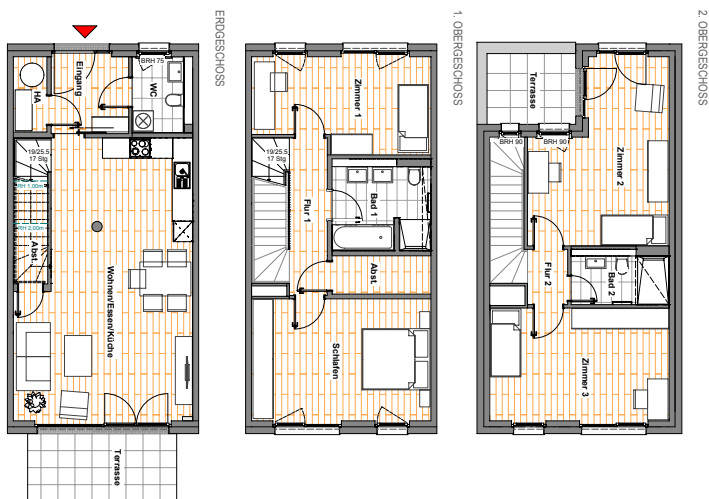

Perfekt für kleine und große Familien: 47 Townhäuser mit optimalen Wohnflächenkonzepten auf 2 oder 3 Etagen und privaten Außenbereichen. Entspannen Sie sich in lichtdurchfluteten Räumen oder unter freiem Himmel auf Ihrem Balkon und der Terrasse mit Garten.

Willkommen im Ufer Quartier – hier fühlen Sie sich im modernen Leben zuhause!

Objektnummer: 3506.35033.0015

Ort 15711 Königs Wusterhausen
Straße Anna-Amalie-Straße 3

Haus Reihenmittelhaus
Etagen 3
Zimmer 5
Wohnfläche ca. 155,27 m²

Beste Basis: die Ausstattung

- Neubau-Townhäuser mit 3 bis 5 Zimmern
- Wohnflächen von rund 107 m² bis 155 m²
- Balkone und Terrassen
- Design-Vinyl-Bodenbelag in allen Wohn-, Schlafräumen, der Küche sowie in den Fluren und Abstellräumen
- Markenbodenfliesen in Bädern
- stilvolle Bäder mit Badewanne oder Dusche; weiße Marken-Sanitäreobjekte (wandhängendes Tiefspül-WC, Waschtisch, verchromte Armaturen), teilweise Gäste-WC
- Fernwärme, Fußbodenheizung, Handtuchheizkörper
- Fenster und Fenstertüren mit 3-fach-Verglasung
- Malervlies an Wänden und Decken, weiß gestrichen
- Türsprech-Klingelanlage
- Anschluss an das Glasfasernetz
- Pkw-Außenstellplätze
- begrünte Dächer
- schön gestalteter Quartiers-Außenbereich mit Spielplatz und Sitzmöglichkeiten
- Paketstation