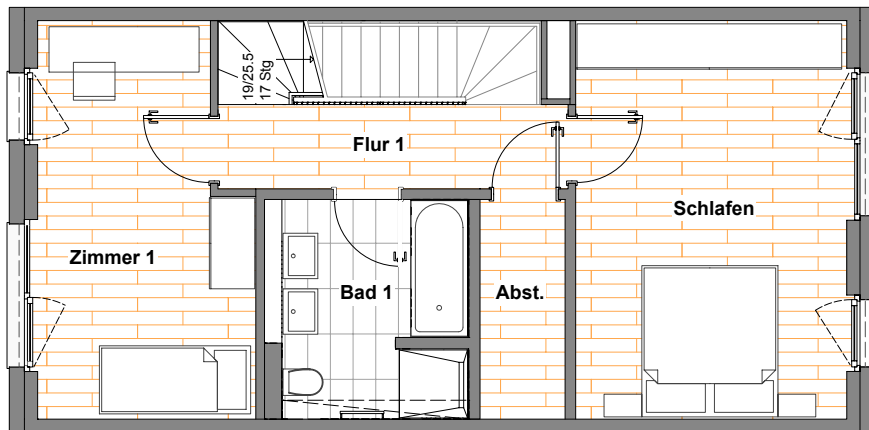

1. OBERGESCHOSS