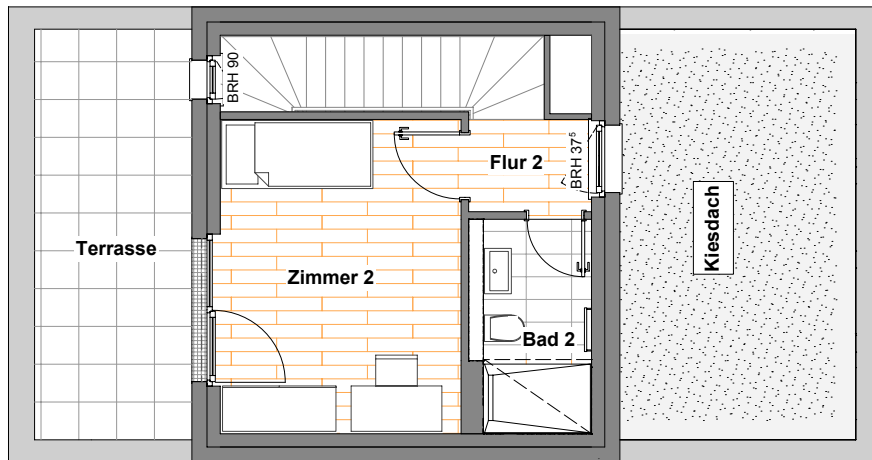

2. OBERGESCHOSS