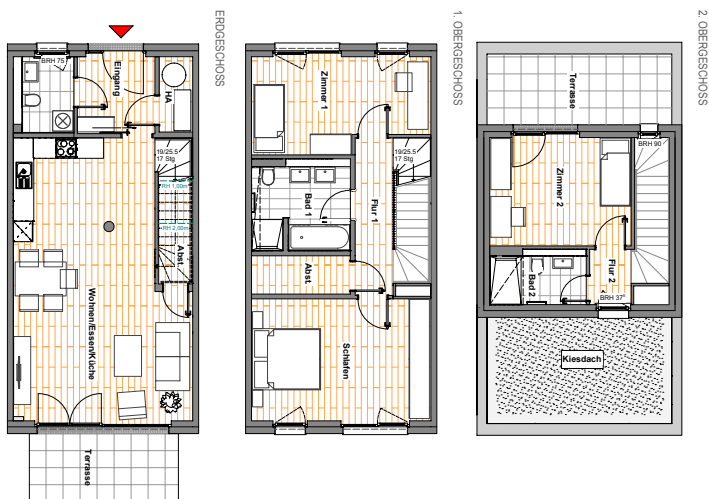

Perfekt für kleine und große Familien: 47 Townhäuser mit optimalen Wohnflächenkonzepten auf 2 oder 3 Etagen und privaten Außenbereichen. Entspannen Sie sich in lichtdurchfluteten Räumen oder unter freiem Himmel auf Ihrem Balkon und der Terrasse mit Garten.

Willkommen im Ufer Quartier – hier fühlen Sie sich im modernen Leben zuhause!

Objektnummer: 3506.35033.0016

Ort 15711 Königs Wusterhausen
Straße Anna-Amalie-Straße 5

Haus Reihenmittelhaus
Etagen 3
Zimmer 4
Wohnfläche ca. 133,57 m²