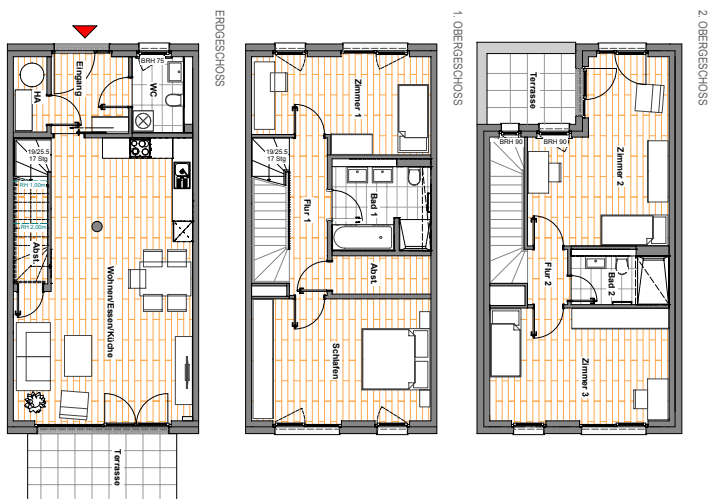

Perfekt für kleine und große Familien: 47 Townhäuser mit optimalen Wohnflächenkonzepten auf 2 oder 3 Etagen und privaten Außenbereichen. Entspannen Sie sich in lichtdurchfluteten Räumen oder unter freiem Himmel auf Ihrem Balkon und der Terrasse mit Garten.

Willkommen im Ufer Quartier – hier fühlen Sie sich im modernen Leben zuhause!

Objektnummer: 3506.35033.0017

Ort 15711 Königs Wusterhausen
Straße Anna-Amalie-Straße 7

Haus Reihenmittelhaus
Etagen 3
Zimmer 5
Wohnfläche ca. 155,18 m²

Beste Basis: die Ausstattung

- Neubau-Townhäuser mit 3 bis 5 Zimmern
- Wohnflächen von rund 107 m² bis 155 m²
- Balkone und Terrassen
- Design-Vinyl-Bodenbelag in allen Wohn-, Schlafräumen, der Küche sowie in den Fluren und Abstellräumen
- Markenbodenfliesen in Bädern
- stilvolle Bäder mit Badewanne oder Dusche; weiße Marken-Sanitäreobjekte (wandhängendes Tiefspül-WC, Waschtisch, verchromte Armaturen), teilweise Gäste-WC
- Fernwärme, Fußbodenheizung, Handtuchheizkörper
- Fenster und Fenstertüren mit 3-fach-Verglasung
- Malervlies an Wänden und Decken, weiß gestrichen
- Türsprech-Klingelanlage
- Anschluss an das Glasfasernetz
- Pkw-Außenstellplätze
- begrünte Dächer
- schön gestalteter Quartiers-Außenbereich mit Spielplatz und Sitzmöglichkeiten
- Paketstation