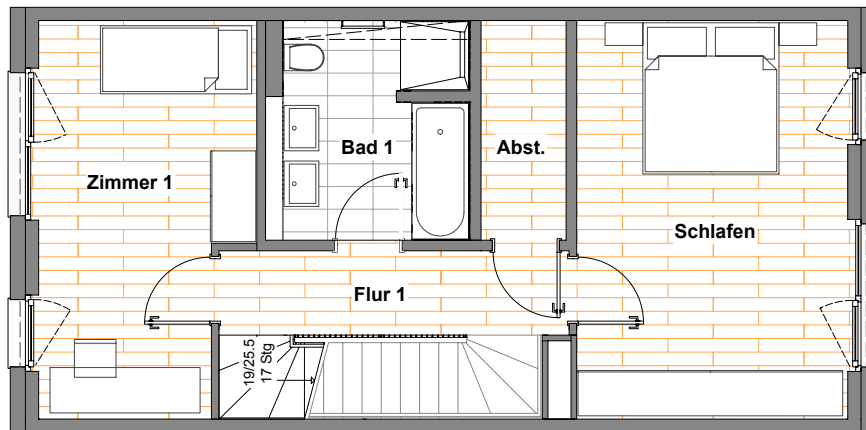

1. OBERGESCHOSS