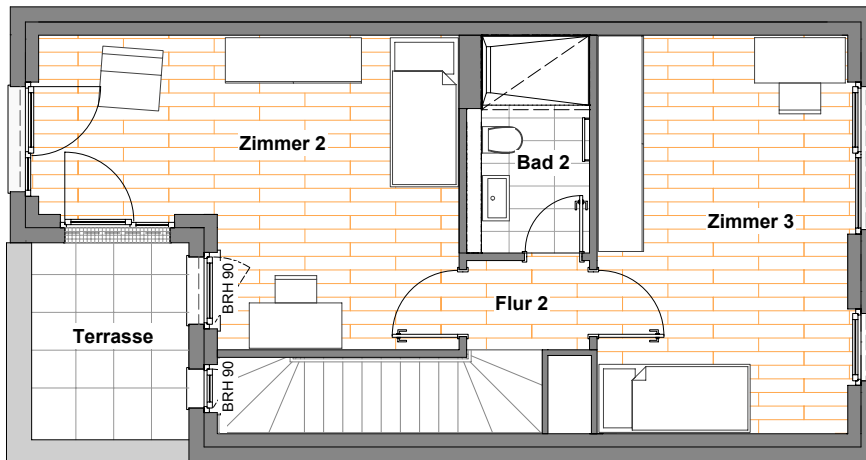

2. OBERGESCHOSS