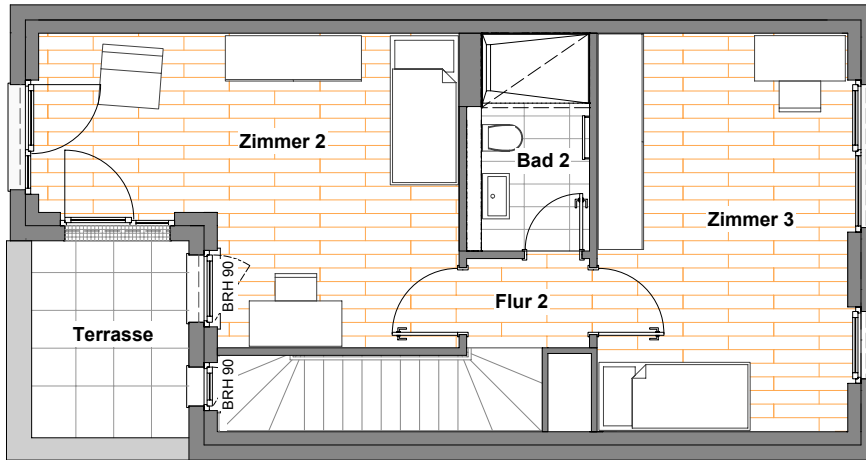

2. OBERGESCHOSS