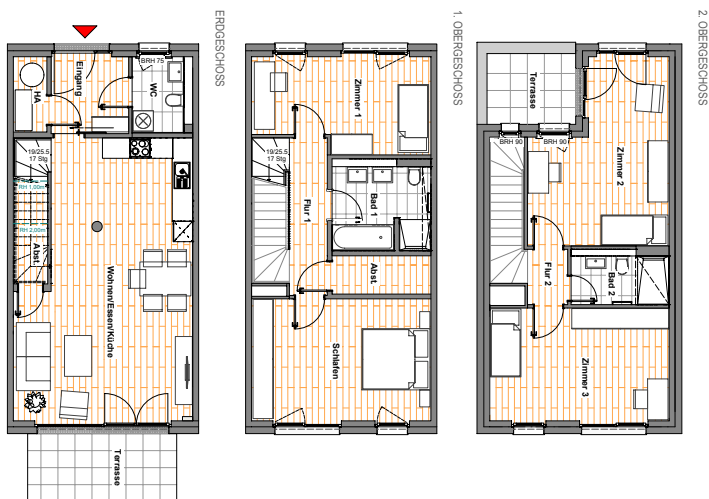

Perfekt für kleine und große Familien: 47 Townhäuser mit optimalen Wohnflächenkonzepten auf 2 oder 3 Etagen und privaten Außenbereichen. Entspannen Sie sich in lichtdurchfluteten Räumen oder unter freiem Himmel auf Ihrem Balkon und der Terrasse mit Garten.

Willkommen im Ufer Quartier – hier fühlen Sie sich im modernen Leben zuhause!

Objektnummer: 3506.35033.0019

Ort 15711 Königs Wusterhausen
Straße Anna-Amalie-Straße 11

Haus Reihenmittelhaus
Etagen 3
Zimmer 5
Wohnfläche ca. 155,20 m²

Beste Basis: die Ausstattung

- Neubau-Townhäuser mit 3 bis 5 Zimmern
- Wohnflächen von rund 107 m² bis 155 m²
- Balkone und Terrassen
- Design-Vinyl-Bodenbelag in allen Wohn-, Schlafräumen, der Küche sowie in den Fluren und Abstellräumen
- Markenbodenfliesen in Bädern
- stilvolle Bäder mit Badewanne oder Dusche; weiße Marken-Sanitäreobjekte (wandhängendes Tiefspül-WC, Waschtisch, verchromte Armaturen), teilweise Gäste-WC
- Fernwärme, Fußbodenheizung, Handtuchheizkörper
- Fenster und Fenstertüren mit 3-fach-Verglasung
- Malervlies an Wänden und Decken, weiß gestrichen
- Türsprech-Klingelanlage
- Anschluss an das Glasfasernetz
- Pkw-Außenstellplätze
- begrünte Dächer
- schön gestalteter Quartiers-Außenbereich mit Spielplatz und Sitzmöglichkeiten
- Paketstation