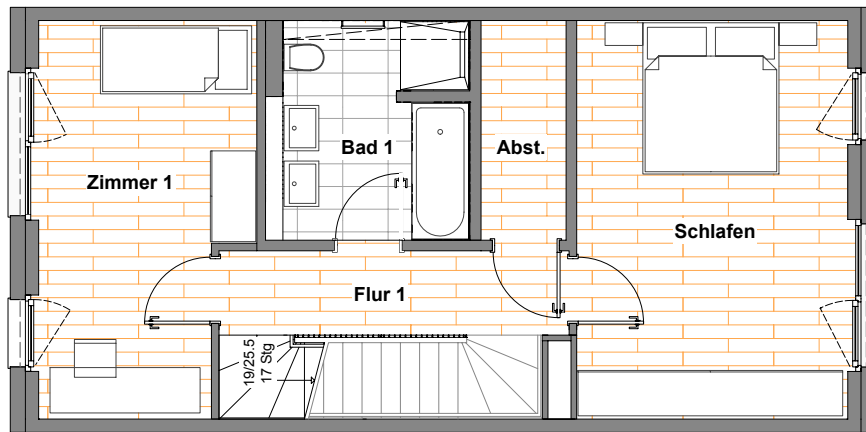

1. OBERGESCHOSS