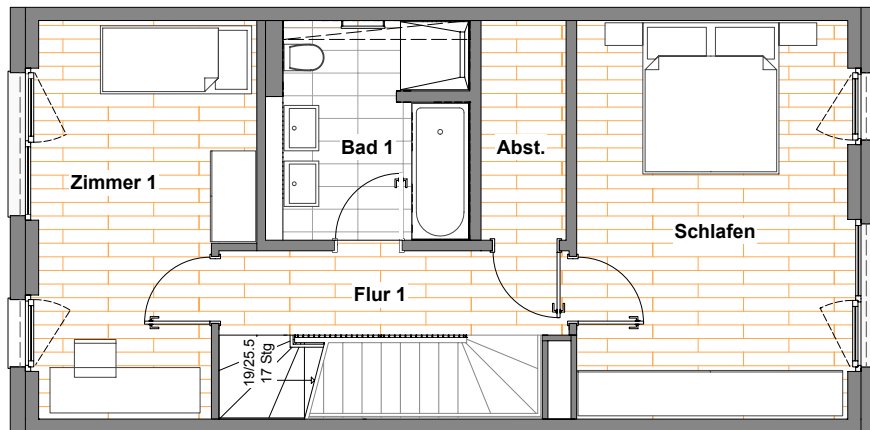

1. OBERGESCHOSS