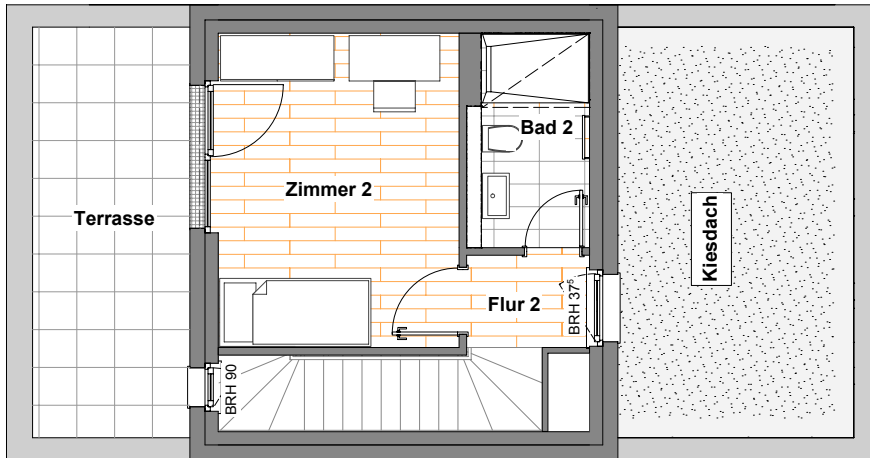

2. OBERGESCHOSS