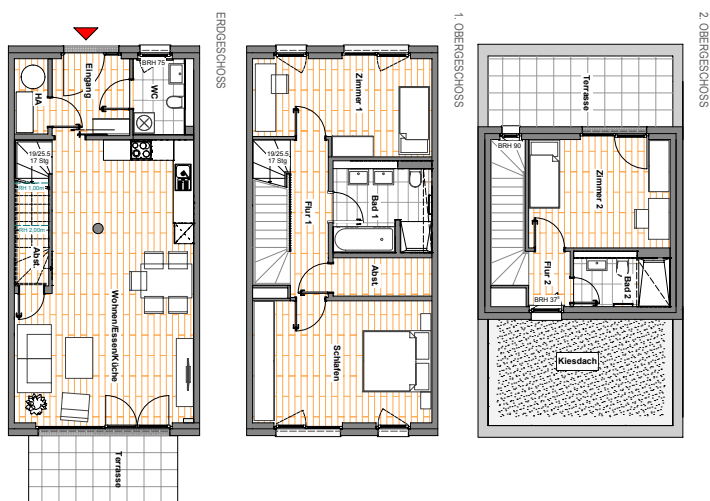

Perfekt für kleine und große Familien: 47 Townhäuser mit optimalen Wohnflächenkonzepten auf 2 oder 3 Etagen und privaten Außenbereichen. Entspannen Sie sich in lichtdurchfluteten Räumen oder unter freiem Himmel auf Ihrem Balkon und der Terrasse mit Garten.

Willkommen im Ufer Quartier – hier fühlen Sie sich im modernen Leben zuhause!

Objektnummer: 3506.35033.0021

Ort 15711 Königs Wusterhausen
Straße Anna-Amalie-Straße 15

Haus Reihenmittelhaus
Etagen 3
Zimmer 4
Wohnfläche ca. 133,91 m²

Beste Basis: die Ausstattung

- Neubau-Townhäuser mit 3 bis 5 Zimmern
- Wohnflächen von rund 107 m² bis 155 m²
- Balkone und Terrassen
- Design-Vinyl-Bodenbelag in allen Wohn-, Schlafräumen, der Küche sowie in den Fluren und Abstellräumen
- Markenbodenfliesen in Bädern
- stilvolle Bäder mit Badewanne oder Dusche; weiße Marken-Sanitäreobjekte (wandhängendes Tiefspül-WC, Waschtisch, verchromte Armaturen), teilweise Gäste-WC
- Fernwärme, Fußbodenheizung, Handtuchheizkörper
- Fenster und Fenstertüren mit 3-fach-Verglasung
- Malervlies an Wänden und Decken, weiß gestrichen
- Türsprech-Klingelanlage
- Anschluss an das Glasfasernetz
- Pkw-Außenstellplätze
- begrünte Dächer
- schön gestalteter Quartiers-Außenbereich mit Spielplatz und Sitzmöglichkeiten
- Paketstation