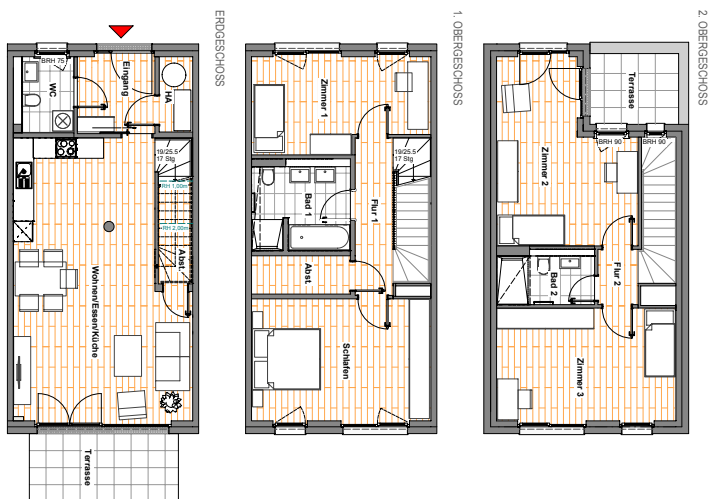

Perfekt für kleine und große Familien: 47 Townhäuser mit optimalen Wohnflächenkonzepten auf 2 oder 3 Etagen und privaten Außenbereichen. Entspannen Sie sich in lichtdurchfluteten Räumen oder unter freiem Himmel auf Ihrem Balkon und der Terrasse mit Garten.

Willkommen im Ufer Quartier – hier fühlen Sie sich im modernen Leben zuhause!

Objektnummer: 3506.35033.0022

Ort 15711 Königs Wusterhausen
Straße Anna-Amalie-Straße 17

Haus Reihenmittelhaus
Etagen 3
Zimmer 5
Wohnfläche ca. 154,94 m²