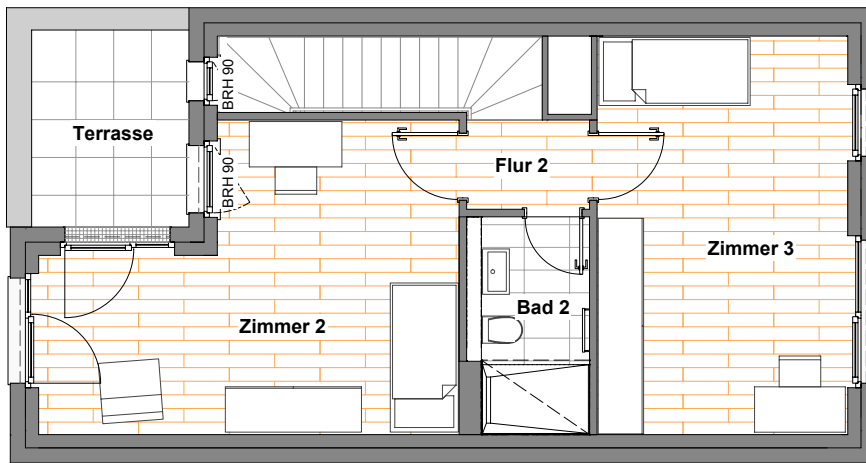

2. OBERGESCHOSS