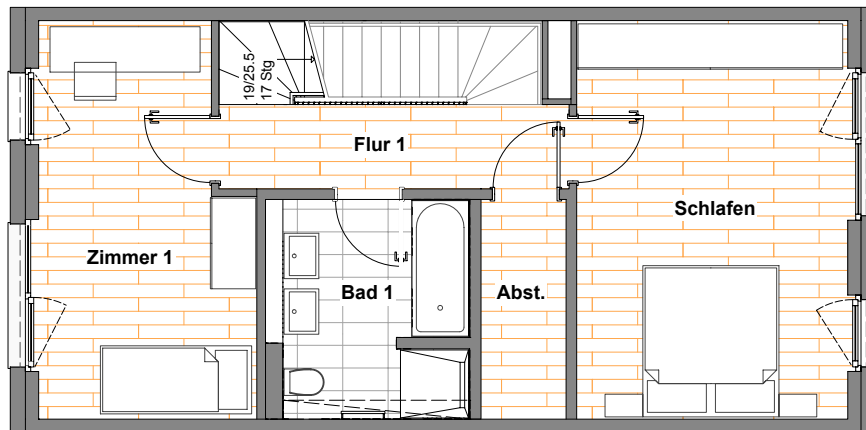

1. OBERGESCHOSS