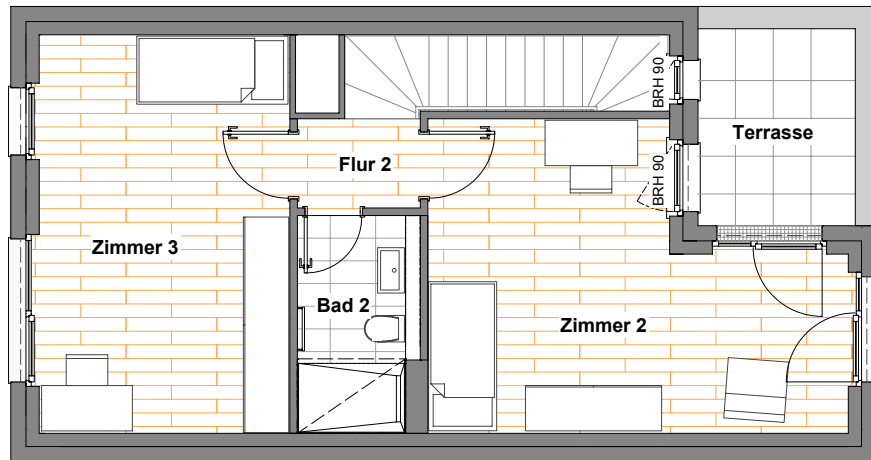

2. OBERGESCHOSS