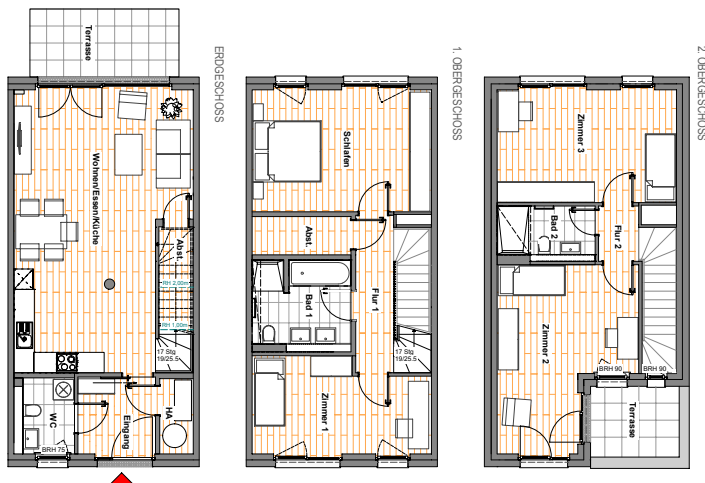

Perfekt für kleine und große Familien: 47 Townhäuser mit optimalen Wohnflächenkonzepten auf 2 oder 3 Etagen und privaten Außenbereichen. Entspannen Sie sich in lichtdurchfluteten Räumen oder unter freiem Himmel auf Ihrem Balkon und der Terrasse mit Garten.

Willkommen im Ufer Quartier – hier fühlen Sie sich im modernen Leben zuhause!

Objektnummer: 3506.35033.0025

Ort 15711 Königs Wusterhausen
Straße Wilhelminestraße 4

Haus Reihenmittelhaus
Etagen 3
Zimmer 5
Wohnfläche ca. 155,29 m²

Beste Basis: die Ausstattung

- Neubau-Townhäuser mit 3 bis 5 Zimmern
- Wohnflächen von rund 107 m² bis 155 m²
- Balkone und Terrassen
- Design-Vinyl-Bodenbelag in allen Wohn-, Schlafräumen, der Küche sowie in den Fluren und Abstellräumen
- Markenbodenfliesen in Bädern
- stilvolle Bäder mit Badewanne oder Dusche; weiße Marken-Sanitäreobjekte (wandhängendes Tiefspül-WC, Waschtisch, verchromte Armaturen), teilweise Gäste-WC
- Fernwärme, Fußbodenheizung, Handtuchheizkörper
- Fenster und Fenstertüren mit 3-fach-Verglasung
- Malervlies an Wänden und Decken, weiß gestrichen
- Türsprech-Klingelanlage
- Anschluss an das Glasfasernetz
- Pkw-Außenstellplätze
- begrünte Dächer
- schön gestalteter Quartiers-Außenbereich mit Spielplatz und Sitzmöglichkeiten
- Paketstation