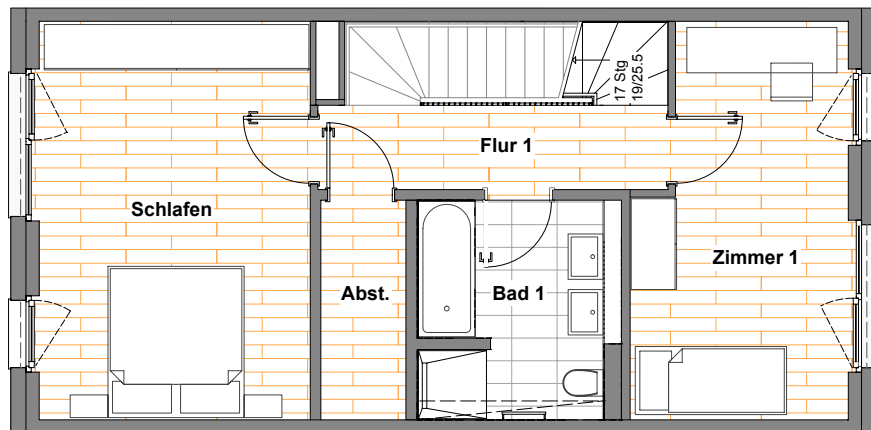

1. OBERGESCHOSS