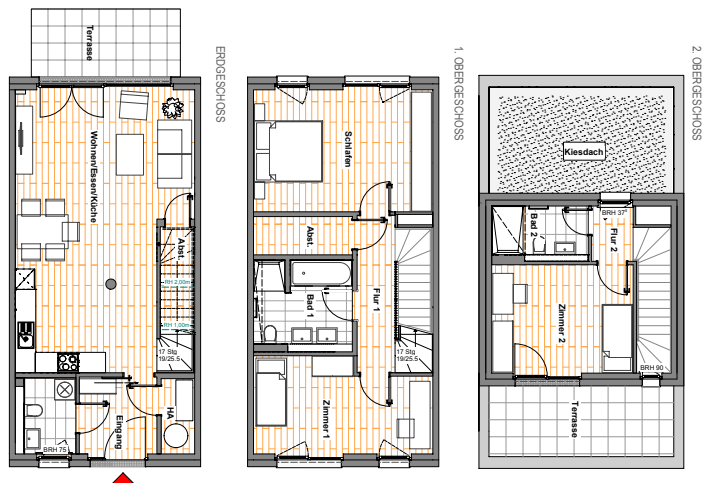

Perfekt für kleine und große Familien: 47 Townhäuser mit optimalen Wohnflächenkonzepten auf 2 oder 3 Etagen und privaten Außenbereichen. Entspannen Sie sich in lichtdurchfluteten Räumen oder unter freiem Himmel auf Ihrem Balkon und der Terrasse mit Garten.

Willkommen im Ufer Quartier – hier fühlen Sie sich im modernen Leben zuhause!

Objektnummer: 3506.35033.0029

Ort 15711 Königs Wusterhausen
Straße WilhelminestraÙe 12

Haus Reihenmittelhaus
Etagen 3
Zimmer 4
Wohnfläche ca. 133,48 m²

Beste Basis: die Ausstattung

- Neubau-Townhäuser mit 3 bis 5 Zimmern
- Wohnflächen von rund 107 m² bis 155 m²
- Balkone und Terrassen
- Design-Vinyl-Bodenbelag in allen Wohn-, Schlafräumen, der Küche sowie in den Fluren und Abstellräumen
- Markenbodenfliesen in Bädern
- stilvolle Bäder mit Badewanne oder Dusche; weiÙe Marken-Sanitarobjekte (wandhangendes Tiefspul-WC, Waschtisch, verchromte Armaturen), teilweise Gaste-WC
- Fernwarme, Fußbodenheizung, Handtuchheizkorper
- Fenster und Fensterturen mit 3-fach-Verglasung
- Malervlies an Wanden und Decken, weiÙ gestrichen
- Tursprech-Klingelanlage
- Anschluss an das Glasfasernetz
- Pkw-AuÙenstellplatze
- begrunte Dacher
- schon gestalteter Quartiers-AuÙenbereich mit Spielplatz und Sitzmoglichkeiten
- Paketstation