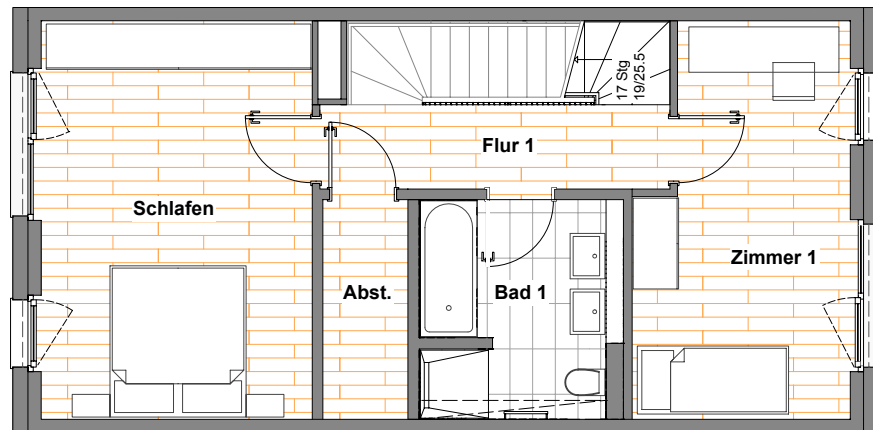

1. OBERGESCHOSS