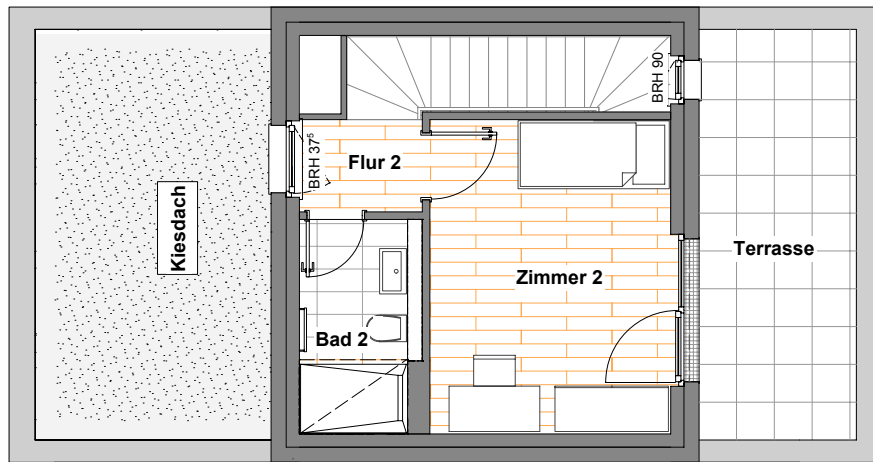

2. OBERGESCHOSS