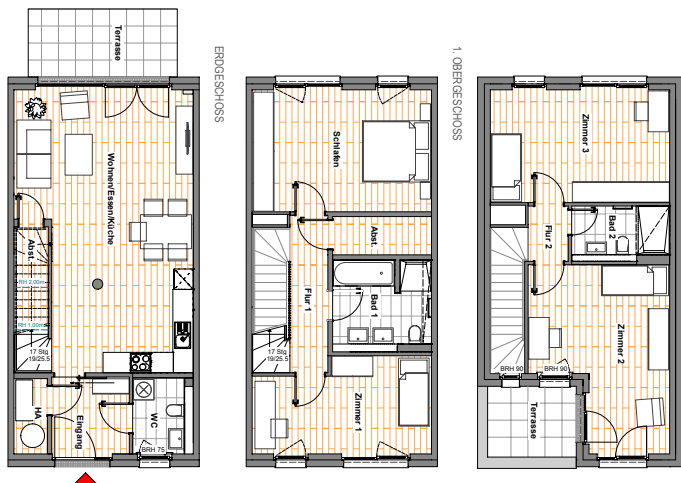

Perfekt für kleine und große Familien: 47 Townhäuser mit optimalen Wohnflächenkonzepten auf 2 oder 3 Etagen und privaten Außenbereichen. Entspannen Sie sich in lichtdurchfluteten Räumen oder unter freiem Himmel auf Ihrem Balkon und der Terrasse mit Garten.

Willkommen im Ufer Quartier – hier fühlen Sie sich im modernen Leben zuhause!

Objektnummer: 3506.35033.0032

Ort 15711 Königs Wusterhausen
Straße Wilhelminestraße 18

Haus Reihenmittelhaus
Etagen 3
Zimmer 5
Wohnfläche ca. 155,74 m²

Beste Basis: die Ausstattung

- Neubau-Townhäuser mit 3 bis 5 Zimmern
- Wohnflächen von rund 107 m² bis 155 m²
- Balkone und Terrassen
- Design-Vinyl-Bodenbelag in allen Wohn-, Schlafräumen, der Küche sowie in den Fluren und Abstellräumen
- Markenbodenfliesen in Bädern
- stilvolle Bäder mit Badewanne oder Dusche; weiße Marken-Sanitäreobjekte (wandhängendes Tiefspül-WC, Waschtisch, verchromte Armaturen), teilweise Gäste-WC
- Fernwärme, Fußbodenheizung, Handtuchheizkörper
- Fenster und Fenstertüren mit 3-fach-Verglasung
- Malervlies an Wänden und Decken, weiß gestrichen
- Türsprech-Klingelanlage
- Anschluss an das Glasfasernetz
- Pkw-Außenstellplätze
- begrünte Dächer
- schön gestalteter Quartiers-Außenbereich mit Spielplatz und Sitzmöglichkeiten
- Paketstation