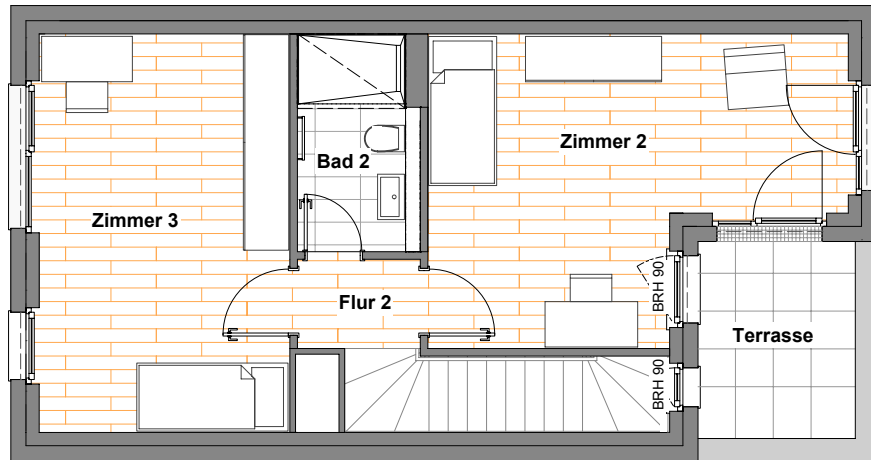

2. OBERGESCHOSS