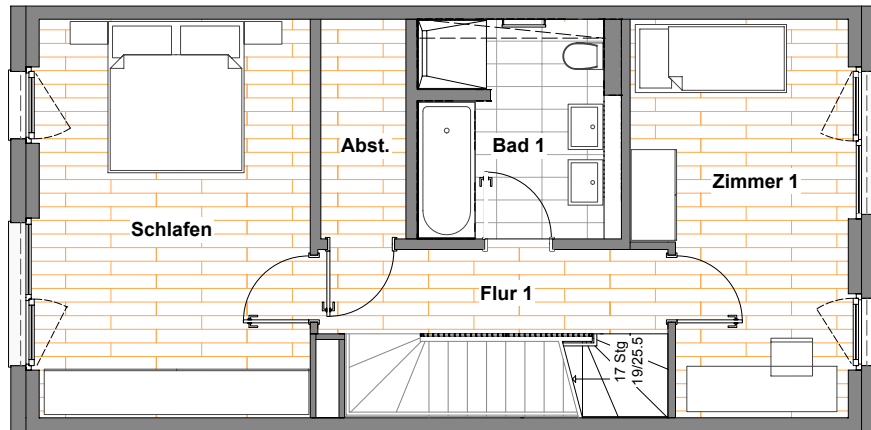

1. OBERGESCHOSS