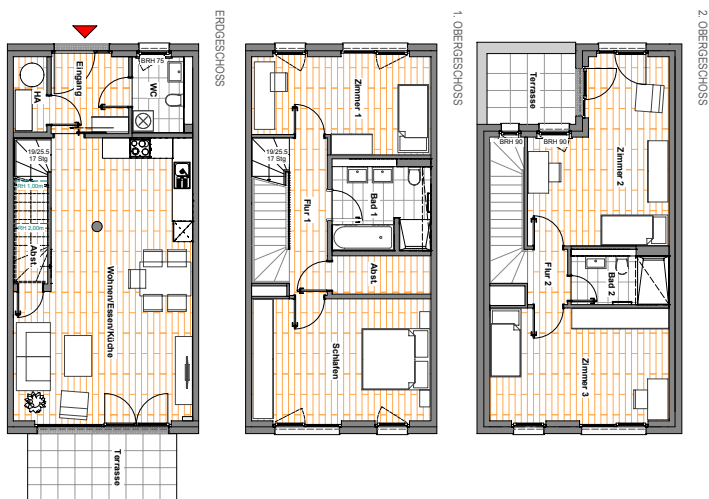

Perfekt für kleine und große Familien: 47 Townhäuser mit optimalen Wohnflächenkonzepten auf 2 oder 3 Etagen und privaten Außenbereichen. Entspannen Sie sich in lichtdurchfluteten Räumen oder unter freiem Himmel auf Ihrem Balkon und der Terrasse mit Garten.

Willkommen im Ufer Quartier – hier fühlen Sie sich im modernen Leben zuhause!

Objektnummer: 3506.35033.0035

Ort 15711 Königs Wusterhausen
Straße Wilhelminestraße 3

Haus Reihenmittelhaus
Etagen 3
Zimmer 5
Wohnfläche ca. 155,17 m²

Beste Basis: die Ausstattung

- Neubau-Townhäuser mit 3 bis 5 Zimmern
- Wohnflächen von rund 107 m² bis 155 m²
- Balkone und Terrassen
- Design-Vinyl-Bodenbelag in allen Wohn-, Schlafräumen, der Küche sowie in den Fluren und Abstellräumen
- Markenbodenfliesen in Bädern
- stilvolle Bäder mit Badewanne oder Dusche; weiße Marken-Sanitäreobjekte (wandhängendes Tiefspül-WC, Waschtisch, verchromte Armaturen), teilweise Gäste-WC
- Fernwärme, Fußbodenheizung, Handtuchheizkörper
- Fenster und Fenstertüren mit 3-fach-Verglasung
- Malervlies an Wänden und Decken, weiß gestrichen
- Türsprech-Klingelanlage
- Anschluss an das Glasfasernetz
- Pkw-Außenstellplätze
- begrünte Dächer
- schön gestalteter Quartiers-Außenbereich mit Spielplatz und Sitzmöglichkeiten
- Paketstation