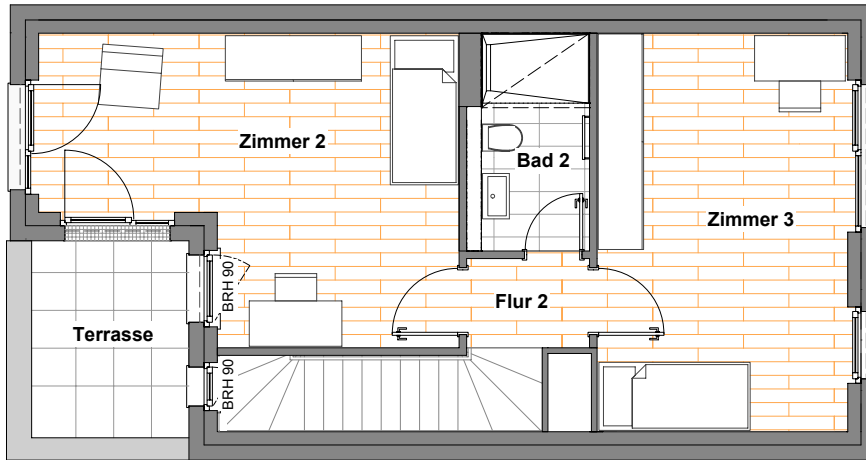

2. OBERGESCHOSS