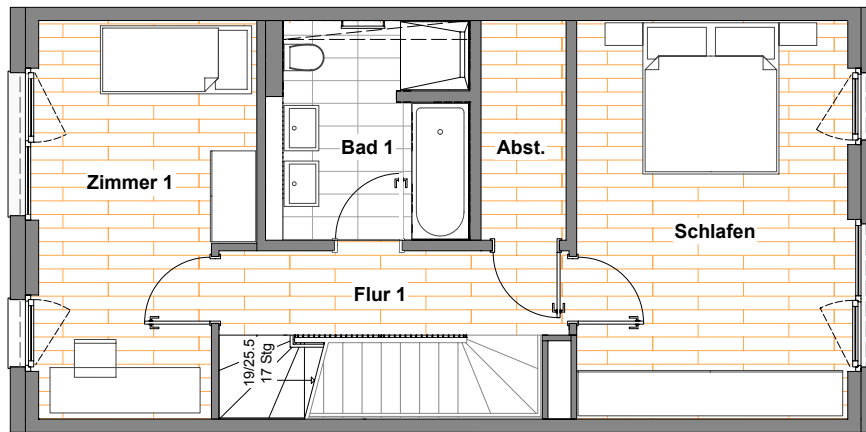

1. OBERGESCHOSS